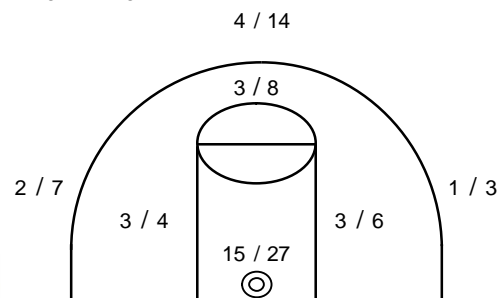

Εντός Πεδιάς: