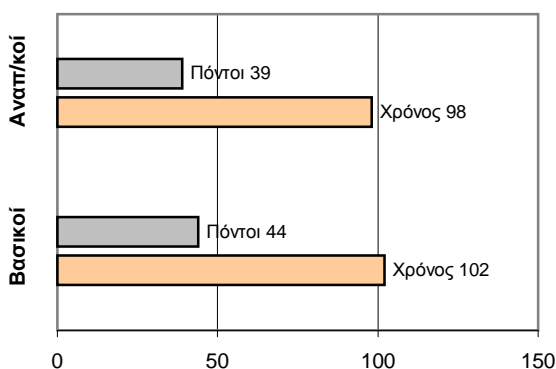

ΤΕΛΙΚΟ ΣΚΟΡ

Α.Ο.Ν.Α. **83 - 58** Πορφύρας

Διατητές: Σιώκας- Γαρίνη

Ανά περίοδο:	1η	2η	3η	4η
Α.Ο.Ν.Α.	14	23	16	30
Πορφύρας	8	11	20	19

Τέλος περιόδου	1η	2η	3η	4η
Α.Ο.Ν.Α.	14	37	53	83
Πορφύρας	8	19	39	58

Προπονητής: Γκαναβίας Π.- Χαρεράς Π.

Α.Ο.Ν. Αργυρούπολης

Αιφνιδιασμοί: 6 / 9

# Παίχτης	Συμ/χή (min)	Π	ΕΛ. Β.	2π	3π	Ριμπ.		Ασ	Κλ	Λ	Ταπ	Φάουλ		Rkg*
						Αμ	Επ					+	-	
4 Κουενής Π.	17	4	0 / 0	2 / 2	0 / 2	1	0	3	1	1	0	0	1	6
5 Παπαδόπουλος Η.	6	2	2 / 2	0 / 0	0 / 0	2	0	1	0	0	0	1	0	-
6 Παγώνης Ν.	27	17	2 / 2	3 / 3	3 / 4	2	1	4	0	2	0	2	2	21
7 Παρασκευόπουλος Γ.	4	0	0 / 0	0 / 0	0 / 0	0	0	1	0	0	0	0	1	-
8 Γρηγοράκος Θ.	24	16	5 / 6	4 / 8	1 / 5	1	0	2	1	1	0	5	3	10
9 Τάγκαλος Δ.	19	5	0 / 0	1 / 3	1 / 1	5	4	4	3	0	0	3	3	19
10 Π' κωνσταντίνου Στ.	28	17	3 / 6	4 / 7	2 / 7	9	1	3	2	2	1	5	3	20
11 Π' θανασόπουλος Χ.	24	4	2 / 2	1 / 7	0 / 0	9	3	0	1	2	2	2	2	11
12 Χριστοδουλόπουλος Ι	16	6	0 / 0	3 / 4	0 / 5	2	0	0	1	0	0	1	2	3
13 Ζαφειρόπουλος Α.	7	0	0 / 0	0 / 1	0 / 0	0	3	0	0	0	0	0	2	2
14 Χατζηρόδος Μ.	20	10	0 / 0	5 / 6	0 / 0	2	0	2	0	0	1	0	2	14
15 Γκαβασιάδης Γ.	8	2	0 / 0	1 / 4	0 / 0	1	1	0	0	0	0	0	1	1
Ομαδικά						0	0			1		1	0	
1η Περίοδος		14	0 / 0	4 / 10	2 / 8	7	5	4	2	3	0	4	5	17
2η Περίοδος		23	2 / 4	6 / 14	3 / 6	10	3	7	4	2	1	4	5	33
3η Περίοδος		16	1 / 2	6 / 10	1 / 5	8	2	3	0	3	2	4	7	19
4η Περίοδος		30	11 / 12	8 / 11	1 / 5	9	3	6	1	1	1	8	5	41
Τελικά Στατιστικά	200	83	14 / 18	24 / 45	7 / 24	34	13	20	7	9	4	20	22	110
			78%	53%	29%	47								

Προέλευση Πόντων: